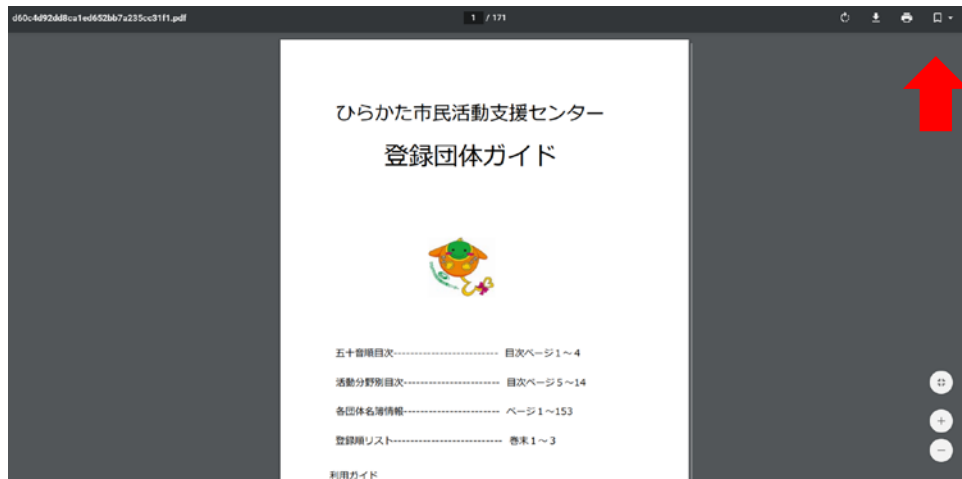

## ひらかた市民活動支援センター登録団体の PDF データを見る方法について

この PDF ファイルは、アクロバットの「しおり」(ブックマーク、目次)機能を使っています。五十音順目次など各目次ページの団体名をクリックすることで、各団体の概要ページに移動することができますが、この「しおり」(ブックマーク、目次)をページ横に表示させるとことで、よりスムーズに見ることができます。

### 1. パソコンのブラウザを使う場合

①Google Chrome では、PDF データを開くと下図になります。

・ 赤矢印の右上部分のボタン、右端がブックマーク表示ボタンです。

・ ブックマーク表示ボタンをクリックすると下図のようにブックマークが表示されます。ブックマークの必要箇所をクリックすると目的のページに移動します。

②Microsoft Edge では、PDF データを開くと以下の状態になります。