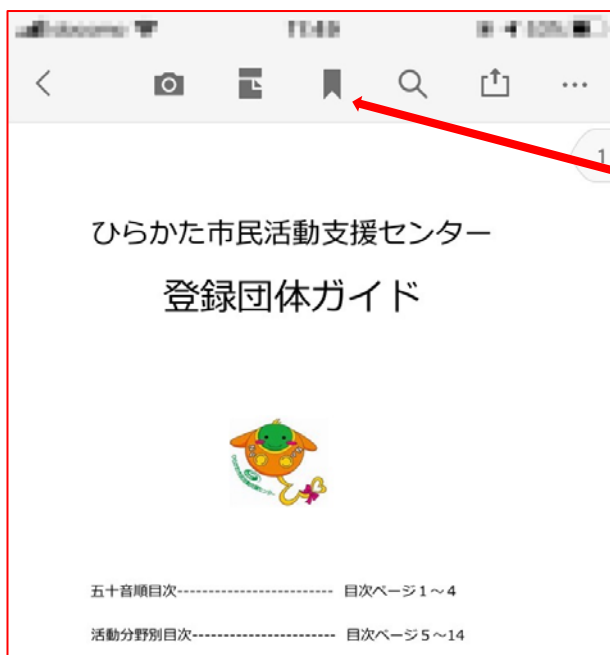

2. スマホやタブレットを使う場合

①iPhone や iPad、アンドロイド搭載のスマホやタブレットと場合は、利用しているブラウザアプリにより表示が違ってきます。(スマホとタブレットで表示が異なることもあります) 基本的には、スマホやタブレットで「しおり」(ブックマーク、目次)を表示することができません。

五十音順目次など、目次ページを使っての移動になりますが、画面をスワイプすることでパソコンに比べ高速にページ移動ができるので、この方法でもお使い下さい。

②スマホやタブレットで「しおり」(ブックマーク、目次)を表示する方法としては、「アクロバットリーダー」(無料アプリ)をインストールすることで、表示することが可能になります。

・ iPhone でアクロバットリーダーを使って表示すると下図になります。

このマークが「しおり」表示ボタンです。
ここをクリックすると、下図のように「しおり」が表示されます。