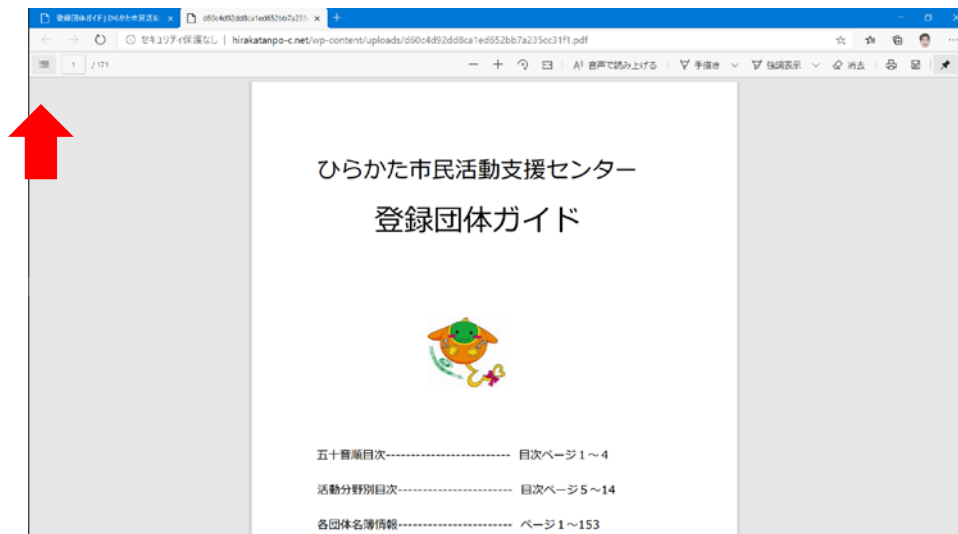

### 1. パソコンのブラウザを使う場合

①Google Chrome では、PDF データを開くと下図になります。

・ 赤矢印の右上部分のボタン、右端がブックマーク表示ボタンです。

・ ブックマーク表示ボタンをクリックすると下図のようにブックマークが表示されます。ブックマークの必要箇所をクリックすると目的のページに移動します。

②Microsoft Edge では、PDF データを開くと以下の状態になります。

・赤矢印の左上部分のボタン、左端が目次表示ボタンです。

目次表示ボタンをクリックすると下図のようにブックマークが表示されます。ブックマークの必要箇所をクリックすると目的のページに移動します。

③Microsoft Internet Explorer と Mozilla Firefox では、「しおり」（ブックマーク、目次）が自動で表示されます。