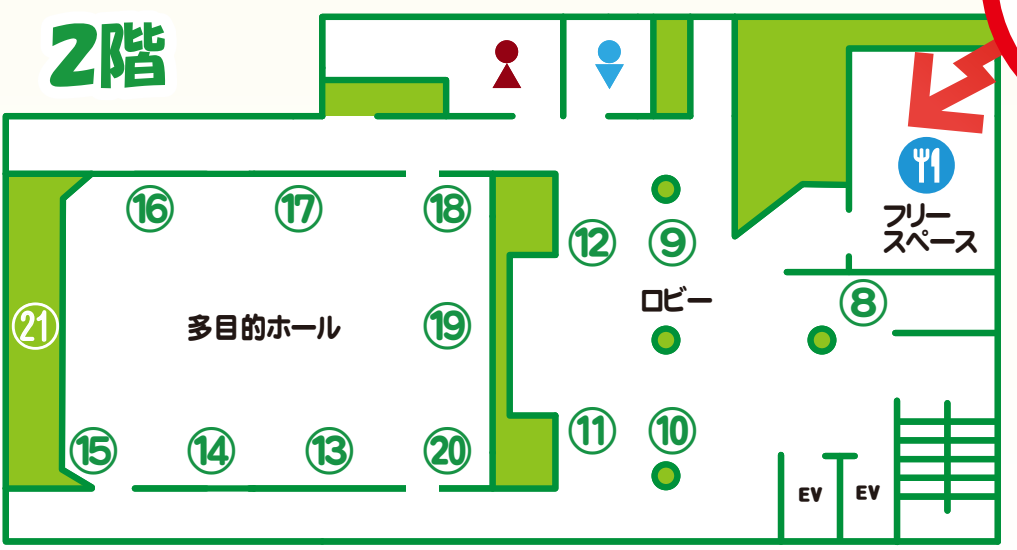

会場案内図

6階 大会議室 10:00~11:30

①ひらかた防災学校 記念講演会 **講師** 佐藤 敏郎 氏 (元女川中学校教諭)
「あの日を語ろう、未来を語ろう ~被災地を支えた中学生たち~」
元中学校教師の講師より、発災後の中学生の活躍や、自分の命を守る大切さについての講演

5階 視聴覚室ほか 12:30~16:00

②防災ディスカッション 「もしもの時、私たちにできること」
枚方市内の中学生が、地域の防災について考えるプログラム

4階 第1和室・研修室

- ③ 災害時・避難時に眠れるための運動・準備講座 10:30~11:30 【ビジョンヨガ枚方】
- ④ 女性や乳幼児のための防災講座 13:30~14:30 【ビジョンヨガ枚方】
- ⑤ 手作りのキャンドルのワークショップ 10:30~12:00 【枚方市障害者事業協会】
- ⑥ 朗読劇「いのちのうた」 14:00~15:30 【みんなで作るとれぶりんか】

3階 第2会議室 10:00~16:00

⑦ 被災地写真パネル展示・えんとも活動紹介 【ひらかた市民活動支援センター】

2階 ロビー 10:00~16:00

- ⑧ 災害時の文化資料の保存の展示 【画像による文化財復元研究会】
- ⑨ 災害時初期支援体制、ロープワーク・立ちかまど展示 【枚方スカウト協議会】
- ⑩ アマチュア無線・非常通信の展示、モールス通信の体験 【枚方アマチュア無線クラブ】
- ⑪ いざという時に役立つガールスカウトの技術紹介の展示 【ガールスカウト大阪府101団】
- ⑫ 防災用品の展示 【羽藤防災】

2階 多目的ホール 10:00~16:00

- ⑬ 防災ゲーム・防災かるた・防災グッズづくり体験 (30分ごとに順次開催) 【キッズナビわかば】
- ⑭ 防災すごろく、ストレッチ体操 10:00~、13:00~ 【YBC(笑)-スポーツ応援クラブ】
- ⑮ 被災地ボランティア活動報告の展示 【リヴ・エナジー】
- ⑯ ハンドマッサージの体験 【NALC「天の川クラブ」】
- ⑰ 水害に関する展示、発災時の情報収集や判断基準の解説と展示 【淀川管内河川レンジャー】
- ⑱ 住宅用火災警報器の展示、災害活動時のパネル展示 【枚方寝屋川消防組合】
- ⑲ 防災クイズ・防災マップの展示 【危機管理室】
- ⑳ 応急手当・心肺蘇生・AEDの体験 【枚方市消防団女性分団】
- ㉑ 軽音楽の演奏 12:00~12:20 【桜丘中学校 音楽部】