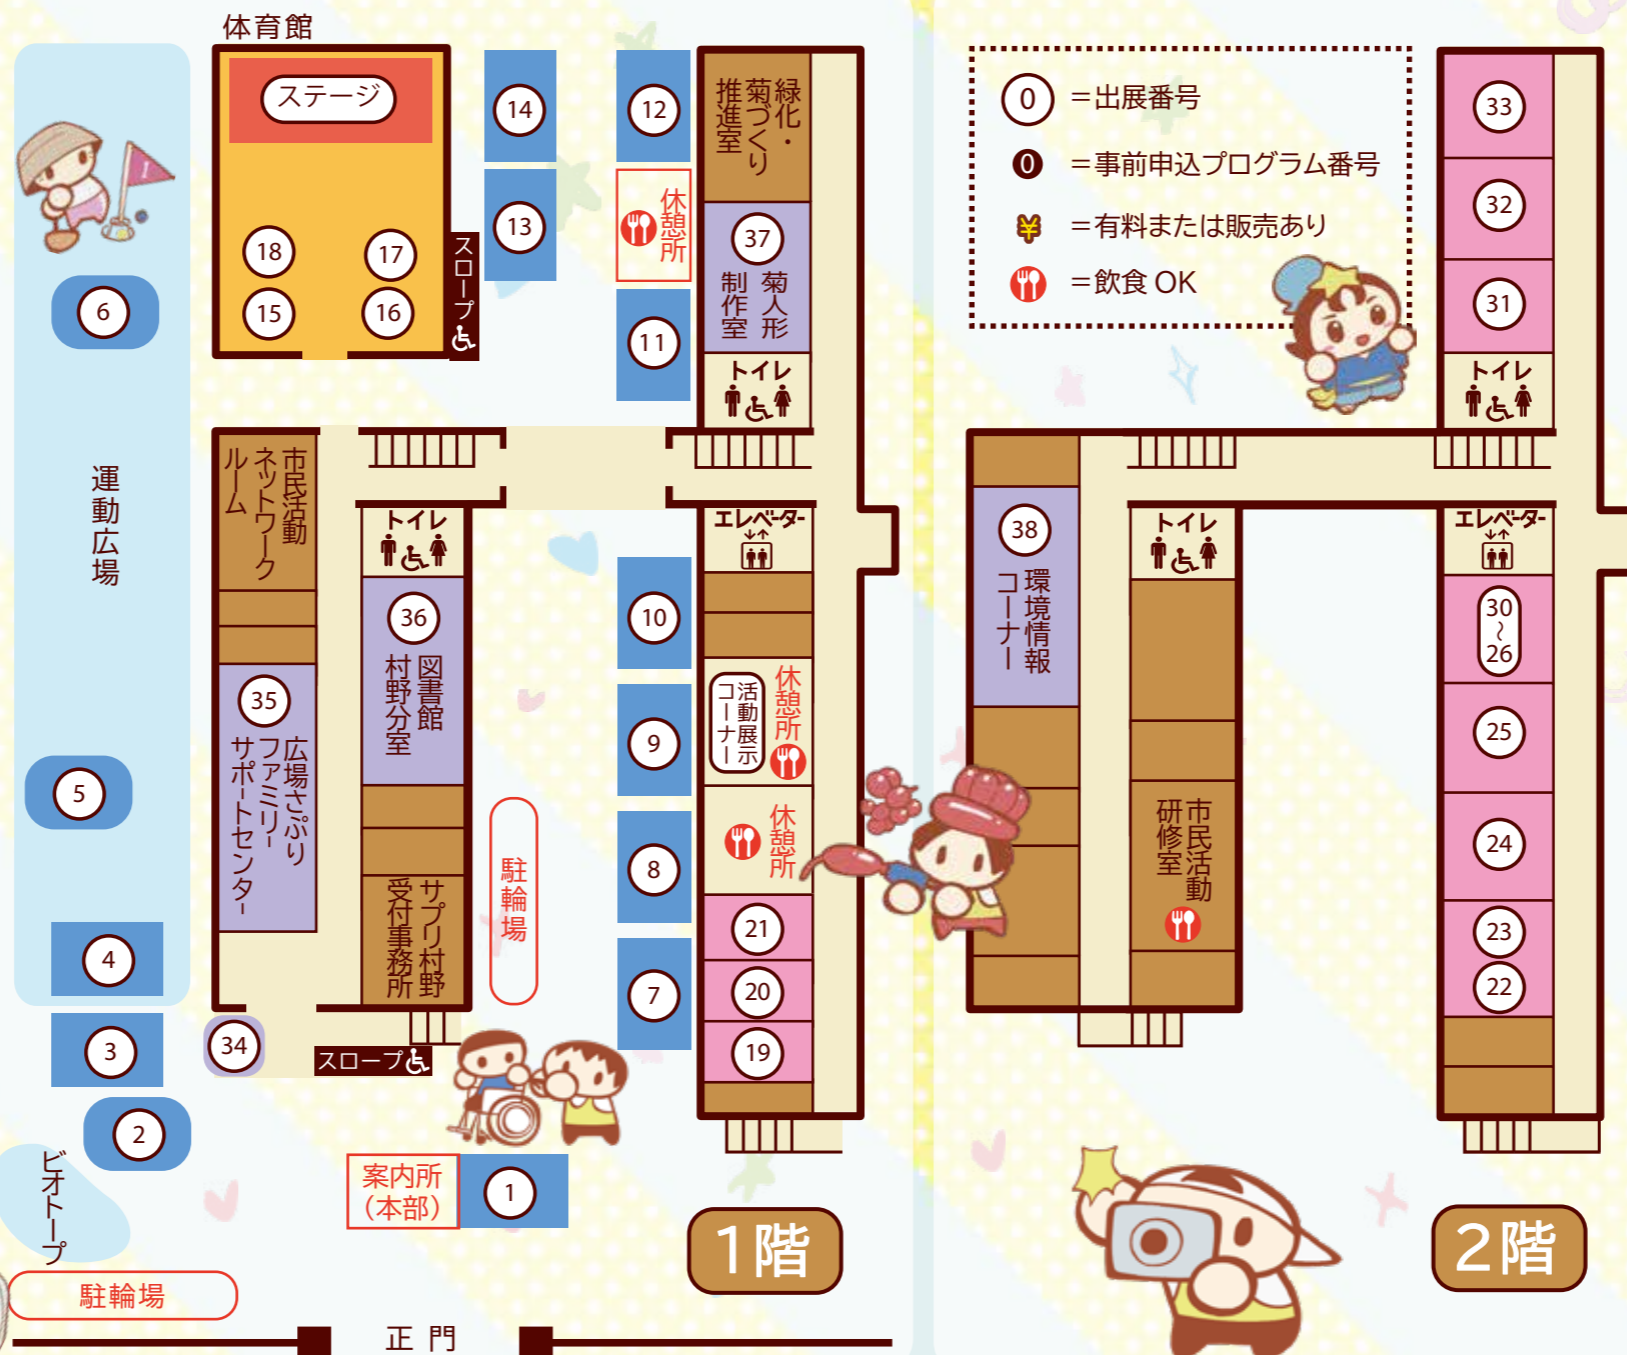

サプリ村野NPOフェスタ2023会場案内

屋外エリア

- ① ひらかた市民活動支援センター「えんとも」
まだまだ復興応援！東北・熊本物産展
- ② LIP編集局
しゃぼん玉おじさん
- ③ (特活) ひらかた生物飼育部 LABO
身近な生き物展示+えびすくい体験
- ④ (特活) キッズナビわかば
「ふれあい動物園」と「宝石さがし」
- ⑤ YBC(笑)ースポーツ応援クラブー
バスケットボールチャレンジ!
①ダブルダッチ体験!①10:30~②11:30~③13:30~
- ⑥ (公財) 枚方市スポーツ協会
グラウンド・ゴルフを体験しよう! 10:30~
- ⑦ 郷美乃会
生ごみ堆肥の家庭菜園への利用方法の展示
有機野菜、果物、乾物の販売
- ⑧ ナルク「天の川クラブ」
夜店遊びとハンドマッサージ
- ⑨ (特活) えほんのお部屋ひまわり畑
大切に読まれた絵本をリサイクル絵本として販売
- ⑩ (公社) アジア協会 アジア友の会枚方地区会
活動の紹介とネパールグッズの販売
- ⑪ 枚方市 危機管理部 危機管理対策推進課
防災用品等の展示
- ⑫ 枚方アマチュア無線クラブ
おもちゃの診療所、アマチュア無線の紹介
- ⑬ ライブ御殿山
お弁当、無農薬野菜、お菓子、飲み物の販売
- ⑭ (一社) 泉学園
焼きそばとたこせんの販売

体育館エリア・ステージ

- 9:45~ オープニング
- 10:00~ ライブ御殿山
ウクレレ演奏
- 10:30~ フラハイビスカス
フラダンスのステージ発表
- 11:00~ オカリナBJ7
オカリナ合奏
- 11:30~ 枚方太極拳の会
太極拳の表演 3種目
- 12:00~ みんなでつくる学校とれぶりんか
とれぶりんか音楽部
- 12:30~ 桜丘中学校区和太鼓の会(さくら)
和太鼓演奏
- 13:00~ ひらかた肝高倶楽部
「火怨の蝦夷 阿弋流為」劇中歌のダンス
- 13:30~ こころ未来地図
朗読劇「えんとつ町のプペル」
- 14:00~ Aloha Lei Pikake
フラダンスとウクレレ
皆さんも一緒に踊りましょう
- 14:30~ きさいちチアリーディングクラブRAINBOWS
RAINBOWSとNPO フェスタを
盛り上げよう!

体育館エリア・展示等ブース

- ⑮ (特活) 京阪総合カウンセリング
心理カウンセラー養成講座など活動紹介
- ⑯ みんなでつくる学校とれぶりんか
とれぶりんかの20年を振り返って
とれぶりんか劇団 DVD、アーティスト CD 等
- ⑰ 枚方自助具工房
自助具、片手編み機、リハビリ道具の展示
- ⑱ LIP編集局
LIP バックナンバー展示・出版部作品販売

屋内エリア

- ⑲ 枚方自助具工房
② 手作り自助具教室 ストローホルダーを作ろう 10:00~
- ⑳ ひらかたハートセラピー協会
美眉描き方レッスン
ハンドトリートメント・占い・アクセ販売
- ㉑ 花あそび倶楽部 LOOP
③ つくろう! ハロウィンのフォトフレーム
①10:00~②13:30~
- ㉒ みつたま
⑥ 脳を育てる眠りのお話 ①10:30~②11:30~
- ㉓ きさいちチアリーディングクラブ RAINBOWS
⑤ 体験してみよう! チアリーディング!! 13:00~
- ㉔ (特活) KEY
⑦ ドイツ発祥のボール遊びバルシューレを体験しよう!
10:00以降、30分毎
- ㉕ Hippo しえんろんファミリー
⑧ 世界のことで遊ぼう♪ ①11:00~②13:30~
- ㉖~㉗ マタニティチャームズ
マタニティ&産後ママと赤ちゃんのためのお楽しみ体験
⑨ 赤ちゃんの寝かしつけにもおすすめバランスボール体験
①10:30~②11:30~③13:45~
- ⑩ 親子で楽しく おかたづけ体験
①11:20~②13:20~③14:20~
- ⑪ Kitpas 体験・手形カード作り 10:00以降、1時間毎
- ⑫ ねんどスイーツデコチャーム作り 10:30以降、1時間毎
- ⑬ 赤ちゃんのイメージカラーでオリジナルの旗作り
10:00以降、1時間毎
- ⑳ 黎明塾・百済寺跡を考える会
朗読劇 ①11:00~11:20 ②13:30~13:50
「交野ヶ原にロマン有り 渚の院に美しき桜花」
- ㉑ 天の川七夕まつりの会
七夕歴史講演会 13:00~14:00
「星田妙見宮の奥宮にまつわるお話など」
- ㉒ マジッククラブM
④ マジックショー&マジック教室
①11:00~②13:30~